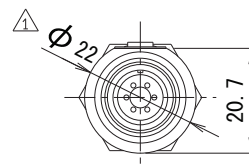

Pin number of connector
(View from a connector side)

Connector pin number	A	B	C	D	E	F
Cable color	Blue	White	赤	Shield	Green	黒
	SIG OUT	BLANK	POWER +	GND	COM	POWER -

質量 : 約 150 g

LG-916
ONO SOKKI