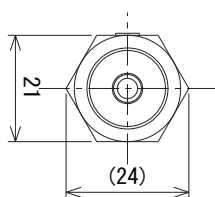

Pin number of connector
(View from a connector side)

Connector pin number	A	B	C	D	E	F
Cable color	Blue	White	赤	Shield	Green	黒
	SIG OUT	BLANK	POWER +	GND	COM	POWER -

質量 : 約 150 g

LG-916
ONO SOKKI