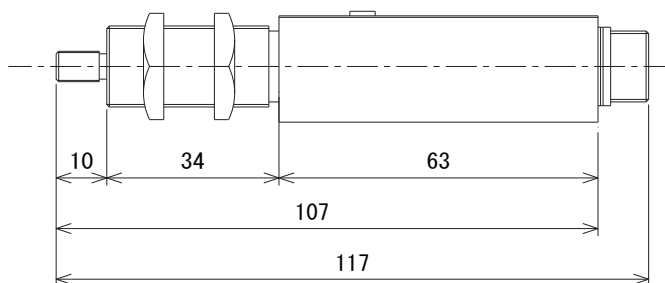

Pin number of connector
(View from a connector side)

Connector pin number	A	B	C	D	E	F
Cable color	Blue	White	赤	Shield	Green	黒
	SIG OUT	BLANK	POWER +	GND	COM	POWER -

質量 : 約 150 g

LG-916
ONO SOKKI