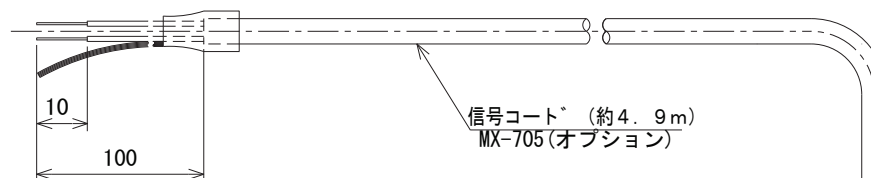

Pin number of connector
(View from a connector side)

Connector pin number	A	B	C	D	E	F
Cable color	Blue	White	赤	Shield	Green	黒
	SIG OUT	BLANK	POWER +	GND	COM	POWER -

質量 : 約 150 g

LG-916
ONO SOKKI