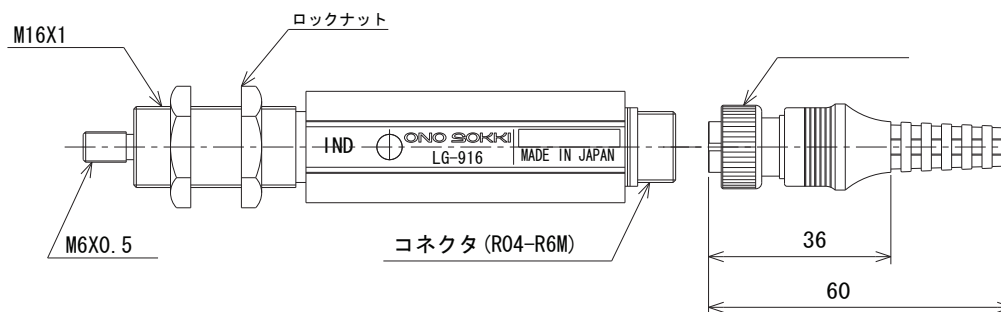

Pin number of connector
(View from a connector side)

Connector pin number	A	B	C	D	E	F
Cable color	Blue	White	赤	Shield	Green	黒
	SIG OUT	BLANK	POWER +	GND	COM	POWER -

質量 : 約 150 g

LG-916
ONO SOKKI